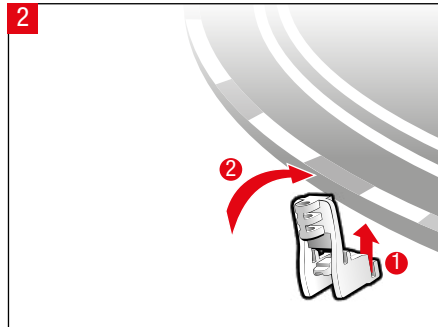

carrera-toys.com

20062559

183 x 113 cm
6.00 x 3.71 feet

6,2 m
20.34 feet

7.60.12.475.00

WARNING:
 CHOKING HAZARD - SMALL PARTS
 NOT FOR CHILDREN UNDER 3 YEARS.

ATTENTION:
 DANGER D'ÉTOUFFEMENT - PRÉSENCE DE PETITES PIÈCES
 NE CONVIENT PAS AUX ENFANTS DE MOINS DE 3 ANS.