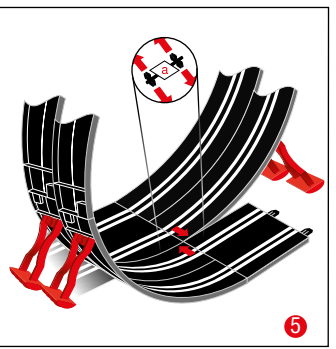

carrera-toys.com

20062559

183 x 113 cm
6.00 x 3.71 feet

6,2 m
20.34 feet

7.60.12.475.00

WARNING:
 CHOKING HAZARD - SMALL PARTS
 NOT FOR CHILDREN UNDER 3 YEARS.

ATTENTION:
 DANGER D'ÉTOUFFEMENT - PRÉSENCE DE PETITES PIÈCES
 NE CONVIENT PAS AUX ENFANTS DE MOINS DE 3 ANS.