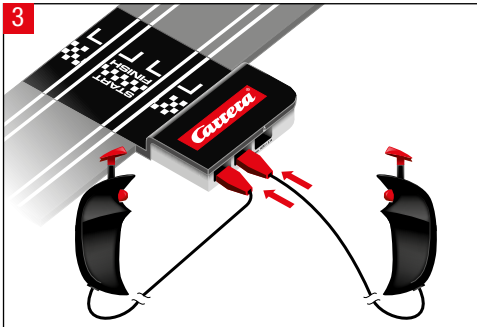

carrera-toys.com

20062559

183 x 113 cm
6.00 x 3.71 feet

6,2 m
20.34 feet

7.60.12.475.00

WARNING:
 CHOKING HAZARD - SMALL PARTS
 NOT FOR CHILDREN UNDER 3 YEARS.

ATTENTION:
 DANGER D'ÉTOUFFEMENT - PRÉSENCE DE PETITES PIÈCES
 NE CONVIENT PAS AUX ENFANTS DE MOINS DE 3 ANS.