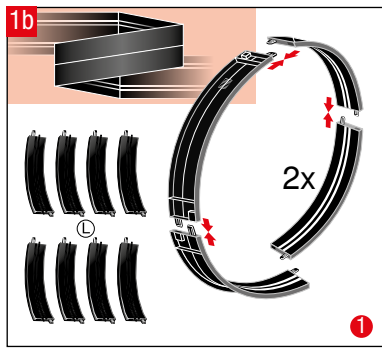

carrera-toys.com

20062559

183 x 113 cm
6.00 x 3.71 feet

6,2 m
20.34 feet

7.60.12.475.00

WARNING:
 CHOKING HAZARD - SMALL PARTS
 NOT FOR CHILDREN UNDER 3 YEARS.

ATTENTION:
 DANGER D'ÉTOUFFEMENT - PRÉSENCE DE PETITES PIÈCES
 NE CONVIENT PAS AUX ENFANTS DE MOINS DE 3 ANS.