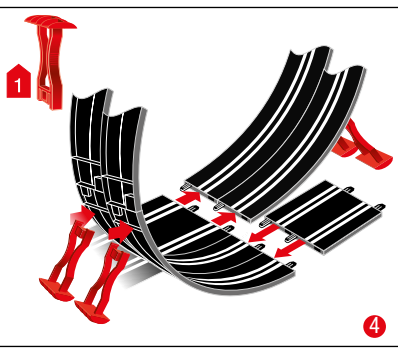

carrera-toys.com

20062559

183 x 113 cm
6.00 x 3.71 feet

6,2 m
20.34 feet

7.60.12.475.00

WARNING:
 CHOKING HAZARD - SMALL PARTS
 NOT FOR CHILDREN UNDER 3 YEARS.

ATTENTION:
 DANGER D'ÉTOUFFEMENT - PRÉSENCE DE PETITES PIÈCES
 NE CONVIENT PAS AUX ENFANTS DE MOINS DE 3 ANS.