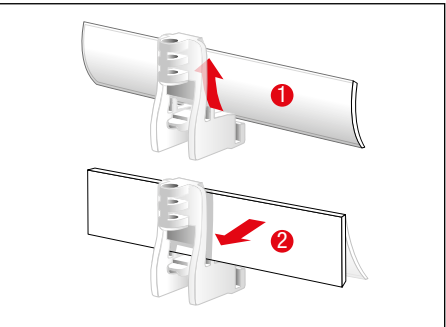

carrera-toys.com

20062559

183 x 113 cm
6.00 x 3.71 feet

6,2 m
20.34 feet

7.60.12.475.00

WARNING:
 CHOKING HAZARD - SMALL PARTS
 NOT FOR CHILDREN UNDER 3 YEARS.

ATTENTION:
 DANGER D'ÉTOUFFEMENT - PRÉSENCE DE PETITES PIÈCES
 NE CONVIENT PAS AUX ENFANTS DE MOINS DE 3 ANS.