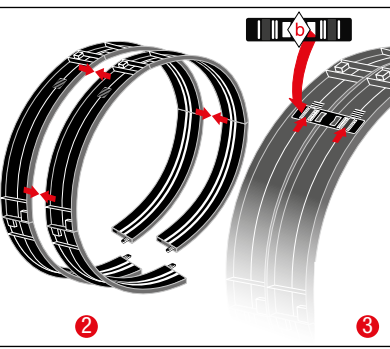

carrera-toys.com

20062559

183 x 113 cm
6.00 x 3.71 feet

6,2 m
20.34 feet

7.60.12.475.00

WARNING:
 CHOKING HAZARD - SMALL PARTS
 NOT FOR CHILDREN UNDER 3 YEARS.

ATTENTION:
 DANGER D'ÉTOUFFEMENT - PRÉSENCE DE PETITES PIÈCES
 NE CONVIENT PAS AUX ENFANTS DE MOINS DE 3 ANS.