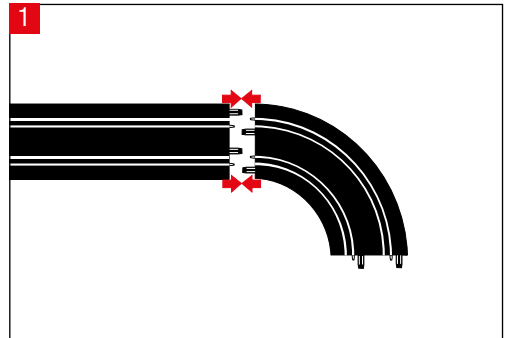

carrera-toys.com

20062559

183 x 113 cm
6.00 x 3.71 feet

6,2 m
20.34 feet

7.60.12.475.00

WARNING:
 CHOKING HAZARD - SMALL PARTS
 NOT FOR CHILDREN UNDER 3 YEARS.

ATTENTION:
 DANGER D'ÉTOUFFEMENT - PRÉSENCE DE PETITES PIÈCES
 NE CONVIENT PAS AUX ENFANTS DE MOINS DE 3 ANS.