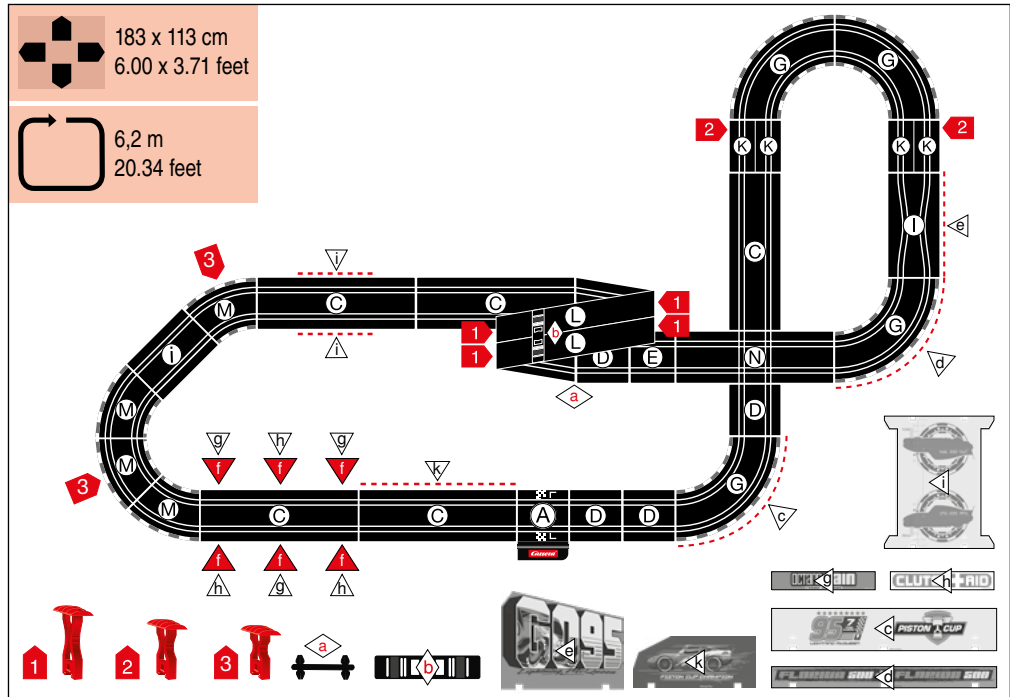

carrera-toys.com

20062559

183 x 113 cm
6.00 x 3.71 feet

6,2 m
20.34 feet

7.60.12.475.00

WARNING:
 CHOKING HAZARD - SMALL PARTS
 NOT FOR CHILDREN UNDER 3 YEARS.

ATTENTION:
 DANGER D'ÉTOUFFEMENT - PRÉSENCE DE PETITES PIÈCES
 NE CONVIENT PAS AUX ENFANTS DE MOINS DE 3 ANS.