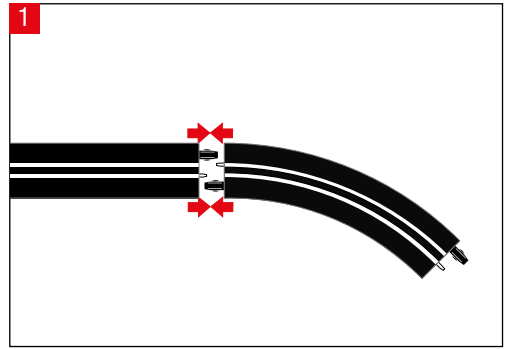

**carrera-toys.com**

**20068001**

**203 x 75 cm**  
**6.66 x 2.46 feet**

**6 m**  
**19.68 feet**

7.60.12.476.00

**WARNING:**  
**CHOKING HAZARD - SMALL PARTS**  
 NOT FOR CHILDREN UNDER 3 YEARS.

**ATTENTION:**  
 DANGER D'ÉTOUFFEMENT - PRÉSENCE DE PETITES PIÈCES  
 NE CONVIENT PAS AUX ENFANTS DE MOINS DE 3 ANS.