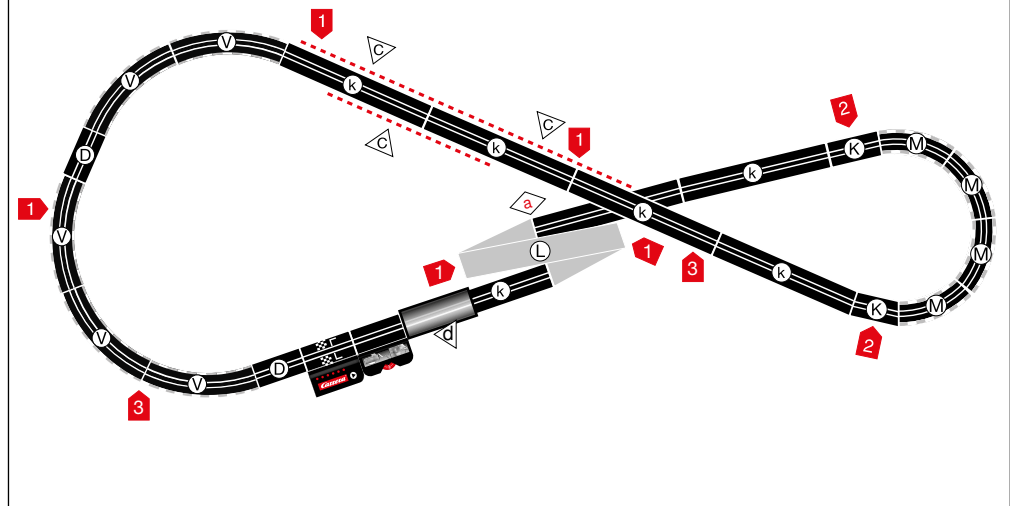

**carrera-toys.com**

**20068001**

**203 x 75 cm**  
**6.66 x 2.46 feet**

**6 m**  
**19.68 feet**

7.60.12.476.00

**WARNING:**  
**CHOKING HAZARD - SMALL PARTS**  
 NOT FOR CHILDREN UNDER 3 YEARS.

**ATTENTION:**  
 DANGER D'ÉTOUFFEMENT - PRÉSENCE DE PETITES PIÈCES  
 NE CONVIENT PAS AUX ENFANTS DE MOINS DE 3 ANS.