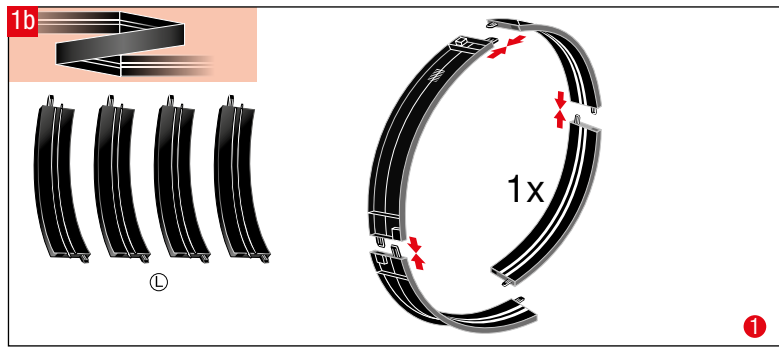

**carrera-toys.com**

**20068001**

**203 x 75 cm**  
**6.66 x 2.46 feet**

**6 m**  
**19.68 feet**

7.60.12.476.00

**WARNING:**  
**CHOKING HAZARD - SMALL PARTS**  
 NOT FOR CHILDREN UNDER 3 YEARS.

**ATTENTION:**  
 DANGER D'ÉTOUFFEMENT - PRÉSENCE DE PETITES PIÈCES  
 NE CONVIENT PAS AUX ENFANTS DE MOINS DE 3 ANS.