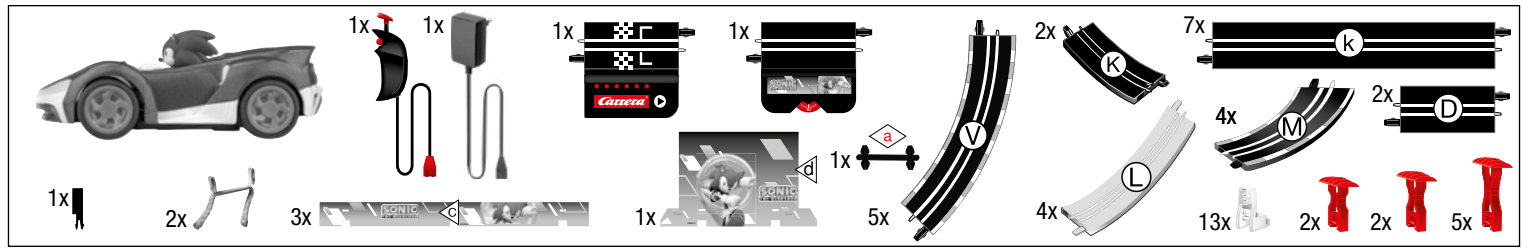

**carrera-toys.com**

**20068001**

**203 x 75 cm**  
**6.66 x 2.46 feet**

**6 m**  
**19.68 feet**

7.60.12.476.00

**WARNING:**  
**CHOKING HAZARD - SMALL PARTS**  
 NOT FOR CHILDREN UNDER 3 YEARS.

**ATTENTION:**  
 DANGER D'ÉTOUFFEMENT - PRÉSENCE DE PETITES PIÈCES  
 NE CONVIENT PAS AUX ENFANTS DE MOINS DE 3 ANS.