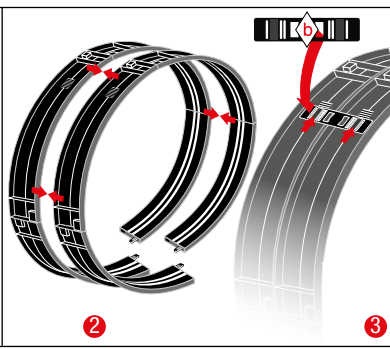

carrera-toys.com

20062563

175 x 122 cm
5.74 x 4.00 feet

6,3 m
20.66 feet

7.60.12.479.00

WARNING:
CHOKING HAZARD - SMALL PARTS
NOT FOR CHILDREN UNDER 3 YEARS.

ATTENTION:
DANGER D'ÉTOUFFEMENT - PRÉSENCE DE PETITES PIÈCES
NE CONVIENT PAS AUX ENFANTS DE MOINS DE 3 ANS.