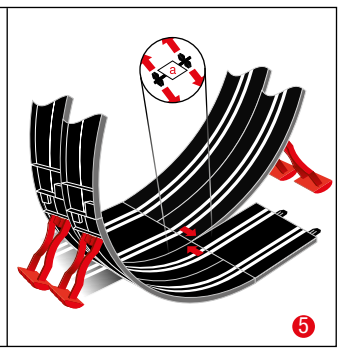

carrera-toys.com

20062563

175 x 122 cm
5.74 x 4.00 feet

6,3 m
20.66 feet

7.60.12.479.00

WARNING:
CHOKING HAZARD - SMALL PARTS
NOT FOR CHILDREN UNDER 3 YEARS.

ATTENTION:
DANGER D'ÉTOUFFEMENT - PRÉSENCE DE PETITES PIÈCES
NE CONVIENT PAS AUX ENFANTS DE MOINS DE 3 ANS.