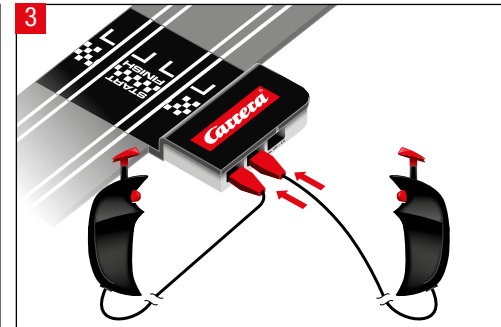

carrera-toys.com

20062563

175 x 122 cm
5.74 x 4.00 feet

6,3 m
20.66 feet

7.60.12.479.00

WARNING:
CHOKING HAZARD - SMALL PARTS
NOT FOR CHILDREN UNDER 3 YEARS.

ATTENTION:
DANGER D'ÉTOUFFEMENT - PRÉSENCE DE PETITES PIÈCES
NE CONVIENT PAS AUX ENFANTS DE MOINS DE 3 ANS.