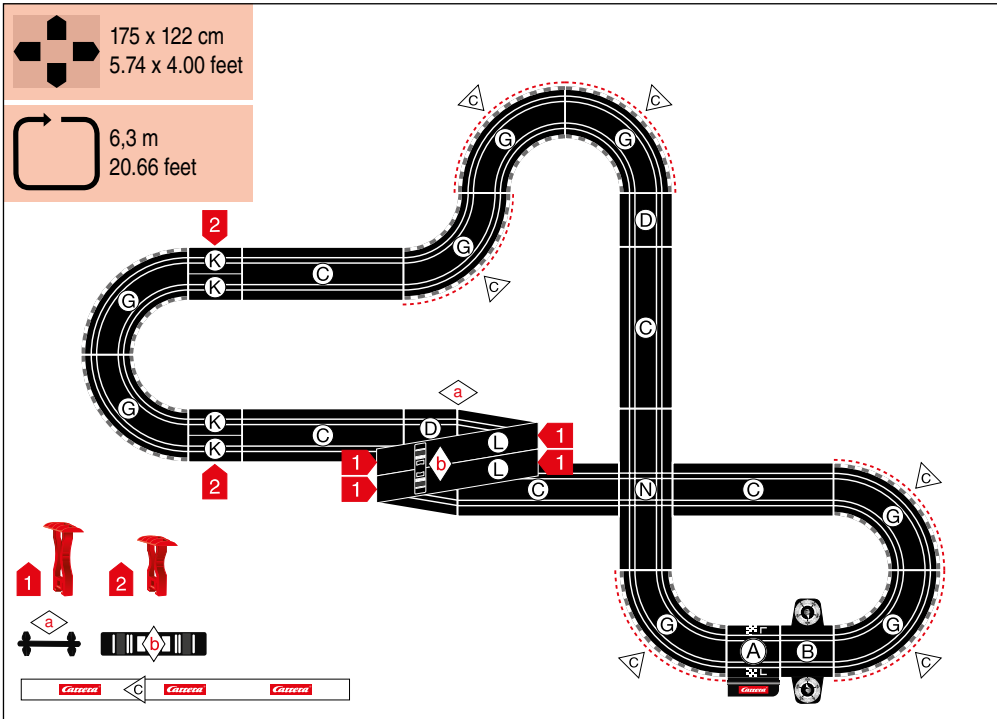

carrera-toys.com

20062563

175 x 122 cm
5.74 x 4.00 feet

6,3 m
20.66 feet

7.60.12.479.00

WARNING:
CHOKING HAZARD - SMALL PARTS
NOT FOR CHILDREN UNDER 3 YEARS.

ATTENTION:
DANGER D'ÉTOUFFEMENT - PRÉSENCE DE PETITES PIÈCES
NE CONVIENT PAS AUX ENFANTS DE MOINS DE 3 ANS.