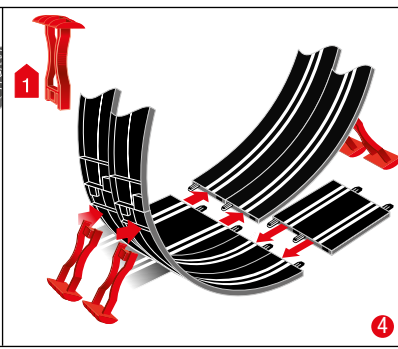

carrera-toys.com

20062563

175 x 122 cm
5.74 x 4.00 feet

6,3 m
20.66 feet

7.60.12.479.00

WARNING:
CHOKING HAZARD - SMALL PARTS
NOT FOR CHILDREN UNDER 3 YEARS.

ATTENTION:
DANGER D'ÉTOUFFEMENT - PRÉSENCE DE PETITES PIÈCES
NE CONVIENT PAS AUX ENFANTS DE MOINS DE 3 ANS.