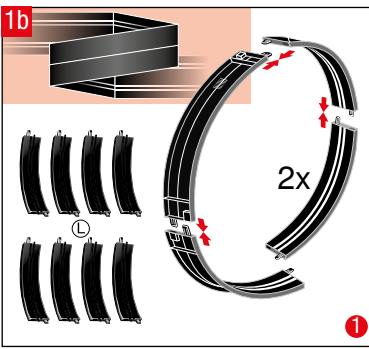

carrera-toys.com

20062563

175 x 122 cm
5.74 x 4.00 feet

6,3 m
20.66 feet

7.60.12.479.00

WARNING:
CHOKING HAZARD - SMALL PARTS
NOT FOR CHILDREN UNDER 3 YEARS.

ATTENTION:
DANGER D'ÉTOUFFEMENT - PRÉSENCE DE PETITES PIÈCES
NE CONVIENT PAS AUX ENFANTS DE MOINS DE 3 ANS.