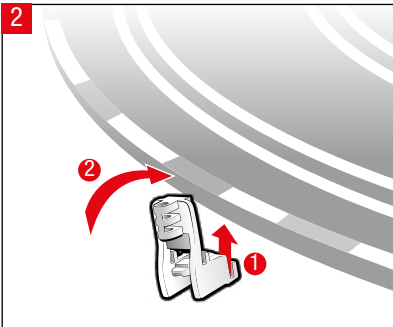

carrera-toys.com

20062563

175 x 122 cm
5.74 x 4.00 feet

6,3 m
20.66 feet

7.60.12.479.00

WARNING:
CHOKING HAZARD - SMALL PARTS
NOT FOR CHILDREN UNDER 3 YEARS.

ATTENTION:
DANGER D'ÉTOUFFEMENT - PRÉSENCE DE PETITES PIÈCES
NE CONVIENT PAS AUX ENFANTS DE MOINS DE 3 ANS.