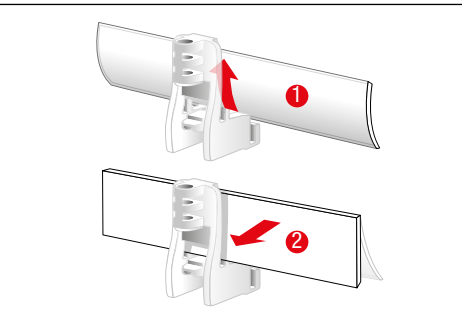

carrera-toys.com

20062563

175 x 122 cm
5.74 x 4.00 feet

6,3 m
20.66 feet

7.60.12.479.00

WARNING:
CHOKING HAZARD - SMALL PARTS
NOT FOR CHILDREN UNDER 3 YEARS.

ATTENTION:
DANGER D'ÉTOUFFEMENT - PRÉSENCE DE PETITES PIÈCES
NE CONVIENT PAS AUX ENFANTS DE MOINS DE 3 ANS.