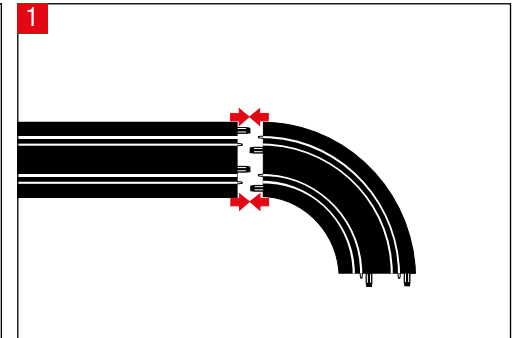

carrera-toys.com

20062563

175 x 122 cm
5.74 x 4.00 feet

6,3 m
20.66 feet

7.60.12.479.00

WARNING:
CHOKING HAZARD - SMALL PARTS
NOT FOR CHILDREN UNDER 3 YEARS.

ATTENTION:
DANGER D'ÉTOUFFEMENT - PRÉSENCE DE PETITES PIÈCES
NE CONVIENT PAS AUX ENFANTS DE MOINS DE 3 ANS.