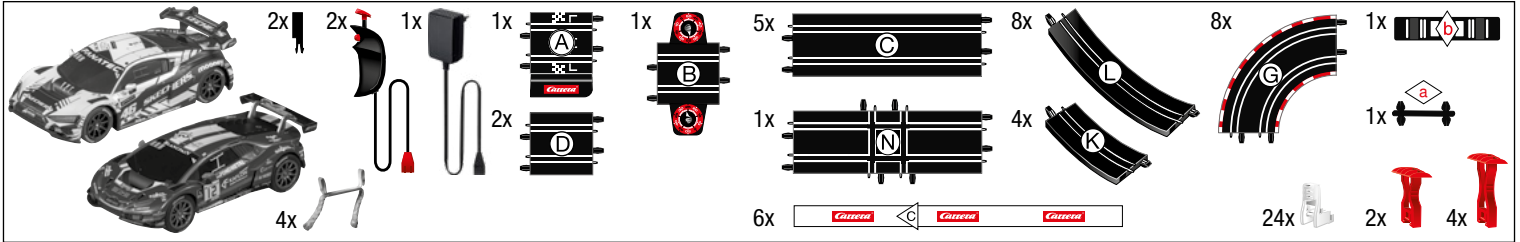

carrera-toys.com

20062563

175 x 122 cm
5.74 x 4.00 feet

6,3 m
20.66 feet

7.60.12.479.00

WARNING:
CHOKING HAZARD - SMALL PARTS
NOT FOR CHILDREN UNDER 3 YEARS.

ATTENTION:
DANGER D'ÉTOUFFEMENT - PRÉSENCE DE PETITES PIÈCES
NE CONVIENT PAS AUX ENFANTS DE MOINS DE 3 ANS.